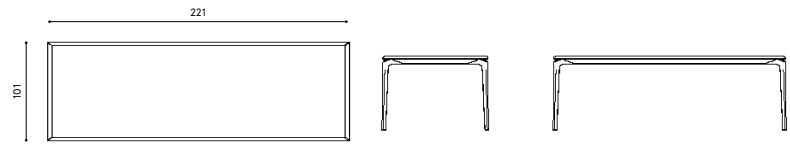

Descrizione / Description

Misure / Quotes

Caratteristiche / Characteristics

Tavolo rettangolare in alluminio verniciato con piano in Iroko / Rectangular table in painted aluminium with top in Iroko

Design / Design

Alberto Lievore | 2021

Dimensioni / Dimensions

301 x 101 x 76 h

Esterno / Outdoor

Si / Yes

Struttura / Structure

Alluminio pressofuso, estruso e laminato con piano in Iroko / Die-cast, extruded and laminated aluminium with top in Iroko

Elementi plastici / Plastic elements

Polipropilene ed elastomero termoplastico / Polypropylene and thermoplastic elastomer

Finitura / Paint finishes

Verniciatura polveri poliestere o poliuretaniche / Paint finish with polyester or polyurethane powders

Impilabilità / Stackability

No

Viterie assemblaggio / Assembly screws

Acciaio inox / Stainless steel

Peso netto singolo pezzo / Net weight

49 kg

Pezzi per scatola / Units per package

1 disassemblato / 1 disassembled

Dimensione e volume imballo / Packaging dimension and volume

317 x 117 x 25 cm 0.921 m³

Peso lordo imballo / Gross weight package

60 kg

Garanzia / Quality guarantee

2 anni / 2 years