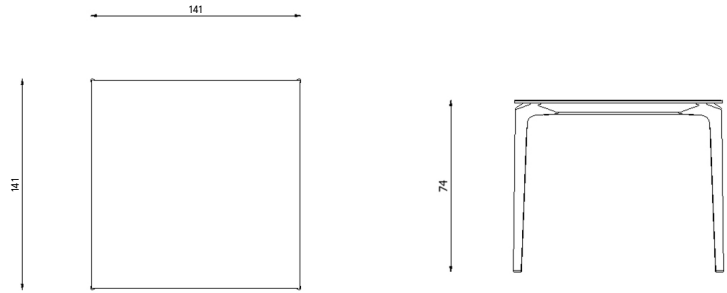

Descrizione / Description

Misure / Quotes

Caratteristiche / Characteristics

Tavolo quadrato in alluminio verniciato / Square table in painted aluminium

Design / Design	Alberto Lievore | 2020
Dimensioni / Dimensions	141 x 141 x 74
Esterno / Outdoor	Si / Yes
Struttura / Structure	Alluminio pressofuso, estruso e laminato / Die-cast, extruded and laminated aluminium
Elementi plastici / Plastic elements	Polipropilene ed elastomero termoplastico / Polypropylene and thermoplastics elastomer
Finitura / Paint finishes	Verniciatura polveri poliesteri o poliuretaniche / Paint finish with polyester or polyurethane powders
Impilabilità / Stackability	No
Viterie assemblaggio / Assembly screws	Acciaio inox / Stainless steel
Peso netto singolo pezzo / Net weight	35.5 kg
Pezzi per scatola / Units per package	1 disassemblato / 1 disassembled
Dimensione e volume imballo / Packaging dimension and volume	159 x 159 x 20 cm 0.506 m³
Peso lordo imballo / Gross weight package	43 kg
Garanzia / Quality guarantee	2 anni / 2 years