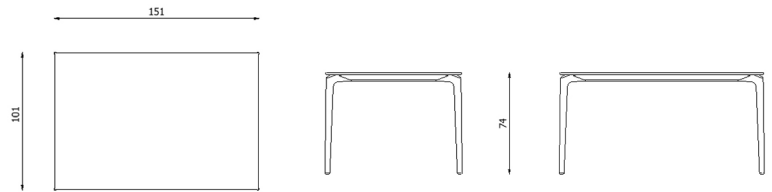

Descrizione / Description

Misure / Quotes

Caratteristiche / Characteristics

Tavolo rettangolare in alluminio verniciato con piano in gres porcellanato /
Rectangular table in painted aluminium with porcelain stoneware table top

Design / Design	Alberto Lievore | 2019
Dimensioni / Dimensions	151 x 101 x 74 h
Esterno / Outdoor	Si / Yes
Struttura / Structure	Alluminio pressofuso, estruso con piano in gres porcellanato/ Die-cast, extruded aluminium with porcelain stoneware top
Elementi plastici / Plastic elements	Polipropilene ed elastomero termoplastico / Polypropylene and thermoplastic elastomer
Finitura / Paint finishes	Verniciatura polveri poliesteri o poliuretaniche / Paint finish with polyester or polyurethane powders
Impilabilità / Stackability	No
Viterie assemblaggio / Assembly screws	Acciaio inox / Stainless steel
Peso netto singolo pezzo / Net weight	43 kg
Pezzi per scatola / Units per package	1 disassemblato / 1 disassembled
Dimensione e volume imballo / Packaging dimension and volume	187 x 110 x 25 cm 0.514 m³
Peso lordo imballo / Gross weight package	50 kg
Garanzia / Quality guarantee	2 anni / 2 years