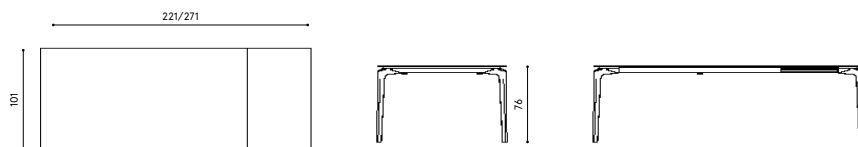

Descrizione / Description

Misure / Quotes

Caratteristiche / Characteristics

Tavolo rettangolare allungabile in alluminio verniciato con piano in alluminio puntinato e prolunga / Extendible rectangular table in painted aluminium with top in speckled aluminium and extension

Design / Design	Alberto Lievore | 2019
Dimensioni / Dimensions	221/271 x 101 x 76 h
Esterno / Outdoor	Si / Yes
Struttura / Structure	Alluminio pressofuso, estruso e laminato / Die-cast, extruded and laminated aluminium
Elementi plastici / Plastic elements	Polipropilene ed elastomero termoplastico / Polypropylene and thermoplastic elastomer
Finitura / Paint finishes	Verniciatura polveri poliuretaniche ed effetto puntinato / Polyurethane powder coating with and speckled aluminium effect
Impilabilità / Stackability	No
Viterie assemblaggio / Assembly screws	Acciaio inox / Stainless steel
Peso netto singolo pezzo / Net weight	31.5 / 37.5 kg
Pezzi per scatola / Units per package	1 disassemblato / 1 disassembled
Dimensione e volume imballo / Packaging dimension and volume	252 x 116 x 21 cm 0.614 m³
Peso lordo imballo / Gross weight package	76 kg
Garanzia / Quality guarantee	2 anni / 2 years