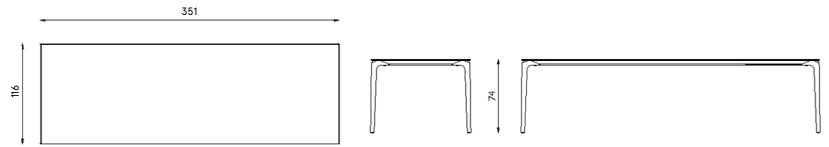

Misure / Quotes

Caratteristiche / Characteristics

Tavolo rettangolare in alluminio verniciato / Rectangular table in painted aluminium

Design / Design	Alberto Lievore 2021
Dimensioni / Dimensions	351 x 116 x 74 h
Esterno / Outdoor	Si / Yes
Struttura / Structure	Alluminio pressofuso, estruso e laminato / Die-cast, extruded and laminated aluminium
Elementi plastici / Plastic elements	Polipropilene ed elastomero termoplastico / Polypropylene and thermoplastic elastomer
Finitura / Paint finishes	Verniciatura polveri poliesteri o poliuretaniche / Paint finish with polyester or polyurethane powders
Impilabilità / Stackability	No
Viterie assemblaggio / Assembly screws	Acciaio inox / Stainless steel
Peso netto singolo pezzo / Net weight	60 kg
Pezzi per scatola / Units per package	1 disassemblato / 1 disassembled
Dimensione e volume imballo / Packaging dimension and volume	365 x 130 x 22 cm 1.044 m ³
Peso lordo imballo / Gross weight package	75 kg
Garanzia / Quality guarantee	2 anni / 2 years