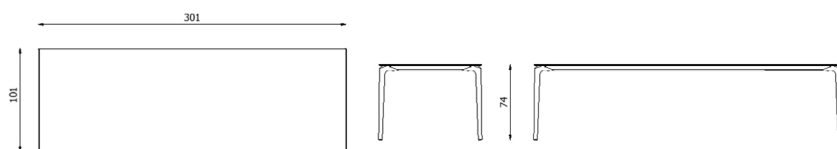

Descrizione / Description

Misure / Quotes

Caratteristiche / Characteristics

Tavolo rettangolare in alluminio verniciato con piano in alluminio puntinato
Rectangular table in painted aluminium with top in speckled aluminium

Design / Design	Alberto Lievore | 2019
Dimensioni / Dimensions	301 x 101 x 74 h
Esterno / Outdoor	Si / Yes
Struttura / Structure	Alluminio pressofuso, estruso e laminato / Die-cast, extruded and laminated aluminium
Elementi plastici / Plastic elements	Polipropilene ed elastomero termoplastico / Polypropylene and thermoplastic elastomer
Finitura / Paint finishes	Verniciatura polveri poliuretaniche ed effetto puntinato / Polyurethane powder coating with and speckled aluminium effect
Impilabilità / Stackability	No
Viterie assemblaggio / Assembly screws	Acciaio inox / Stainless steel
Peso netto singolo pezzo / Net weight	49 kg
Pezzi per scatola / Units per package	1 disassemblato / 1 disassembled
Dimensione e volume imballo / Packaging dimension and volume	317 x 117 x 22 cm 0.816 m³
Peso lordo imballo / Gross weight package	60 kg
Garanzia / Quality guarantee	2 anni / 2 years