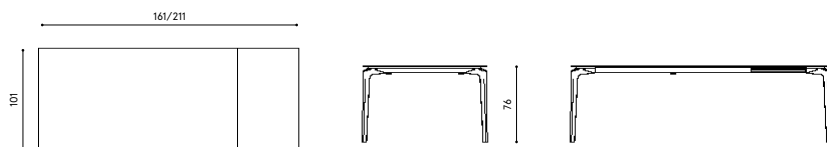

Descrizione / Description

Misure / Quotes

Caratteristiche / Characteristics

Tavolo rettangolare allungabile in alluminio verniciato con piano in alluminio puntinato e prolunga / Extendible rectangular table in painted aluminium with top in speckled aluminium and extension

Design / Design	Alberto Lievore | 2019
Dimensioni / Dimensions	161/211 x 101 x 76 h
Esterno / Outdoor	Si / Yes
Struttura / Structure	Alluminio pressofuso, estruso e laminato / Die-cast, extruded and laminated aluminium
Elementi plastici / Plastic elements	Polipropilene ed elastomero termoplastico / Polypropylene and thermoplastic elastomer
Finitura / Paint finishes	Verniciatura polveri poliuretaniche ed effetto puntinato / Polyurethane powder coating with and speckled aluminium effect
Impilabilità / Stackability	No
Viterie assemblaggio / Assembly screws	Acciaio inox / Stainless steel
Peso netto singolo pezzo / Net weight	25.7 / 31.7 kg
Pezzi per scatola / Units per package	1 disassemblato / 1 disassembled
Dimensione e volume imballo / Packaging dimension and volume	216 x 116 x 20 cm 0.501 m³
Peso lordo imballo / Gross weight package	60 kg
Garanzia / Quality guarantee	2 anni / 2 years