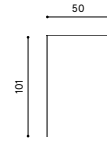

Descrizione / Description

Misure / Quotes

Caratteristiche / Characteristics

Prolunga aggiuntiva in alluminio verniciato/puntinato
Additional extension in painted/speckled aluminium

Design / Design	Alberto Lievore | 2019	
Dimensioni / Dimensions	50 x 101	
Esterno / Outdoor	Sì / Yes	
Struttura / Structure	Alluminio pressofuso, estruso e laminato / Die-cast, extruded and laminated aluminium	
Elementi plastici / Plastic elements	Polipropilene ed elastomero termoplastico / Polypropylene and thermoplastic elastomer	
Finitura / Paint finishes	Verniciatura polveri poliestere o poliuretaniche / Paint finish with polyester or polyurethane powders	
Impilabilità / Stackability	No	
Viterie assemblaggio / Assembly screws	Acciaio inox / Stainless steel	
Peso netto singolo pezzo / Net weight	6 kg	
Pezzi per scatola / Units per package	1 assemblato / 1 assembled	
Dimensione e volume imballo / Packaging dimension and volume	116 x 63 x 11 cm	0.080 m³
Peso lordo imballo / Gross weight package	8 kg	
Garanzia / Quality guarantee	2 anni / 2 years