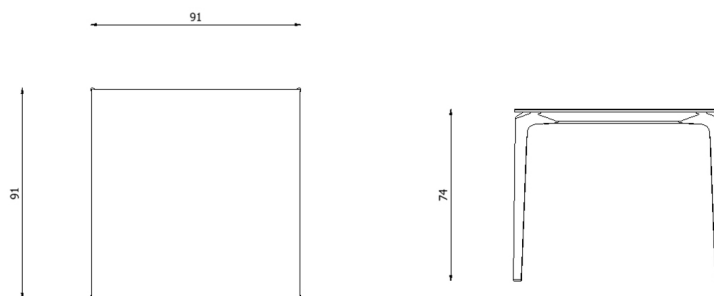

Descrizione / Description

Misure / Quotes

Caratteristiche / Characteristics

Tavolo quadrato in alluminio verniciato / Square table in painted aluminium

Design / Design	Alberto Lievore 2019
Dimensioni / Dimensions	91 x 91 x 74 h
Esterno / Outdoor	Si / Yes
Struttura / Structure	Alluminio pressofuso, estruso e laminato / Die-cast, extruded and laminated aluminium
Elementi plastici / Plastic elements	Polipropilene ed elastomero termoplastico / Polypropylene and thermoplastic elastomer
Finitura / Paint finishes	Verniciatura polveri poliesteri o poliuretaniche / Paint finish with polyester or polyurethane powders
Impilabilità / Stackability	No
Viterie assemblaggio / Assembly screws	Acciaio inox / Stainless steel
Peso netto singolo pezzo / Net weight	22.6 kg
Pezzi per scatola / Units per package	1 disassemblato / 1 disassembled
Dimensione e volume imballo / Packaging dimension and volume	144 x 110 x 26 cm 0.412 m ³
Peso lordo imballo / Gross weight package	29 kg
Garanzia / Quality guarantee	2 anni / 2 years

Design / Design	Alberto Lievore 2019
Dimensioni / Dimensions	91 x 91 x 74 h
Esterno / Outdoor	Si / Yes
Struttura / Structure	Alluminio pressofuso, estruso e laminato / Die-cast, extruded and laminated aluminium
Elementi plastici / Plastic elements	Polipropilene ed elastomero termoplastico / Polypropylene and thermoplastic elastomer
Finitura / Paint finishes	Verniciatura polveri poliuretaniche ed effetto puntinato / Polyurethane powder coating with and speckled aluminium effect
Impilabilità / Stackability	No
Viterie assemblaggio / Assembly screws	Acciaio inox / Stainless steel
Peso netto singolo pezzo / Net weight	22.6 kg
Pezzi per scatola / Units per package	1 disassemblato / 1 disassembled
Dimensione e volume imballo / Packaging dimension and volume	144 x 110 x 26 cm 0.412 m ³
Peso lordo imballo / Gross weight package	29 kg
Garanzia / Quality guarantee	2 anni / 2 years