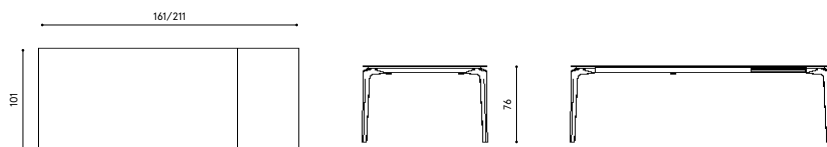

Descrizione / Description

Misure / Quotes

Caratteristiche / Characteristics

Tavolo rettangolare allungabile in alluminio verniciato con prolunga
Extendible rectangular table in painted aluminium, with extension

Design / Design	Alberto Lievore | 2019
Dimensioni / Dimensions	161/211 x 101 x 76 h
Esterno / Outdoor	Si / Yes
Struttura / Structure	Alluminio pressofuso, estruso e laminato / Die-cast, extruded and laminated aluminium
Elementi plastici / Plastic elements	Polipropilene ed elastomero termoplastico / Polypropylene and thermoplastic elastomer
Finitura / Paint finishes	Verniciatura polveri poliestere o poliuretaniche / Paint finish with polyester or polyurethane powders
Impilabilità / Stackability	No
Viterie assemblaggio / Assembly screws	Acciaio inox / Stainless steel
Peso netto singolo pezzo / Net weight	25.7 / 31.7 kg
Pezzi per scatola / Units per package	1 disassemblato / 1 disassembled
Dimensione e volume imballo / Packaging dimension and volume	216 x 116 x 20 cm 0.501 m³
Peso lordo imballo / Gross weight package	60 kg
Garanzia / Quality guarantee	2 anni / 2 years