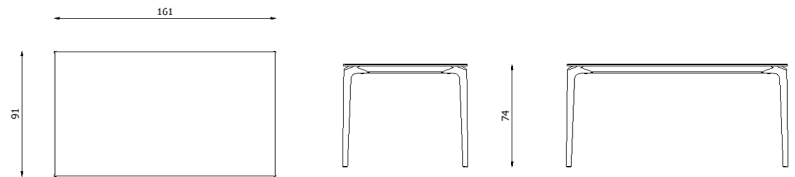

Descrizione / Description

Misure / Quotes

Caratteristiche / Characteristics

Tavolo rettangolare in alluminio verniciato con piano in alluminio puntinato /
Rectangular table in painted aluminium with top in speckled aluminium

Design / Design	Alberto Lievore | 2019
Dimensioni / Dimensions	161 x 91 x 74 h
Esterno / Outdoor	Si / Yes
Struttura / Structure	Alluminio pressofuso, estruso e laminato / Die-cast, extruded and laminated aluminium
Elementi plastici / Plastic elements	Polipropilene ed elastomero termoplastico / Polypropylene and thermoplastic elastomer
Finitura / Paint finishes	Verniciatura polveri poliuretaniche ed effetto puntinato / Polyurethane powder coating with and speckled aluminium effect
Impilabilità / Stackability	No
Viterie assemblaggio / Assembly screws	Acciaio inox / Stainless steel
Peso netto singolo pezzo / Net weight	30 kg
Pezzi per scatola / Units per package	1 disassemblato / 1 disassembled
Dimensione e volume imballo / Packaging dimension and volume	187 x 110 x 22 cm 0.453 m³
Peso lordo imballo / Gross weight package	40 kg
Garanzia / Quality guarantee	2 anni / 2 years