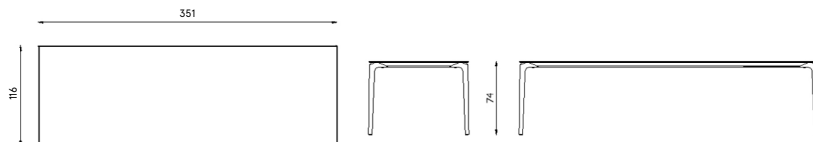

Descrizione / Description

Misure / Quotes

Caratteristiche / Characteristics

Tavolo rettangolare in alluminio verniciato con piano in alluminio puntinato
Rectangular table in painted aluminium with top in speckled aluminium

Design / Design	Alberto Lievore | 2021
Dimensioni / Dimensions	351 x 116 x 74 h
Esterno / Outdoor	Si / Yes
Struttura / Structure	Alluminio pressofuso, estruso e laminato / Die-cast, extruded and laminated aluminium
Elementi plastici / Plastic elements	Polipropilene ed elastomero termoplastico / Polypropylene and thermoplastic elastomer
Finitura / Paint finishes	Verniciatura polveri poliuretaniche ed effetto puntinato / Polyurethane powder coating with and speckled aluminium effect
Impilabilità / Stackability	No
Viterie assemblaggio / Assembly screws	Acciaio inox / Stainless steel
Peso netto singolo pezzo / Net weight	60 kg
Pezzi per scatola / Units per package	1 disassemblato / 1 disassembled
Dimensione e volume imballo / Packaging dimension and volume	365 x 130 x 22 cm 1.044 m³
Peso lordo imballo / Gross weight package	75 kg
Garanzia / Quality guarantee	2 anni / 2 years