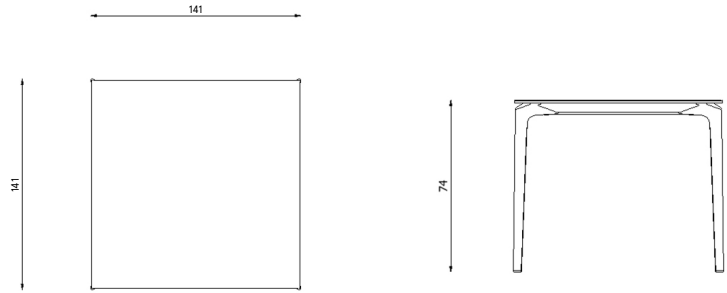

Descrizione / Description

Misure / Quotes

Caratteristiche / Characteristics

Tavolo quadrato in alluminio verniciato con piano in alluminio puntinato / Square table in painted aluminium with top in speckled aluminium

Design / Design	Alberto Lievore | 2020
Dimensioni / Dimensions	141 x 141 x 74
Esterno / Outdoor	Si / Yes
Struttura / Structure	Alluminio pressofuso, estruso e laminato / Die-cast, extruded and laminated aluminium
Elementi plastici / Plastic elements	Polipropilene ed elastomero termoplastico / Polypropylene and thermoplastics elastomer
Finitura / Paint finishes	Verniciatura polveri poliuretaniche ed effetto puntinato / Polyurethane powder coating with and speckled aluminium effect
Impilabilità / Stackability	No
Viterie assemblaggio / Assembly screws	Acciaio inox / Stainless steel
Peso netto singolo pezzo / Net weight	35.5 kg
Pezzi per scatola / Units per package	1 disassemblato / 1 disassembled
Dimensione e volume imballo / Packaging dimension and volume	159 x 159 x 20 cm 0.506 m³
Peso lordo imballo / Gross weight package	43 kg
Garanzia / Quality guarantee	2 anni / 2 years