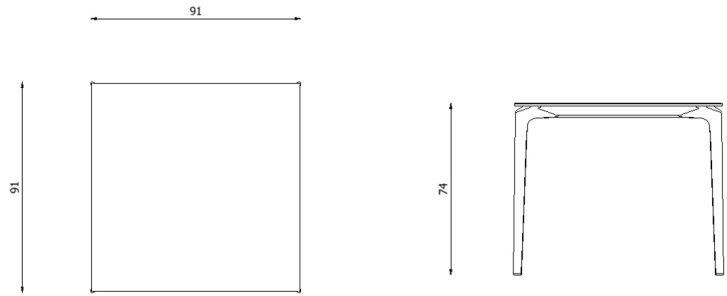

Descrizione / Description

Misure / Quotes

Caratteristiche / Characteristics

Tavolo quadrato in alluminio verniciato con piano in alluminio puntinato / Square table in painted aluminium with top in speckled aluminium

Design / Design	Alberto Lievore | 2019
Dimensioni / Dimensions	91 x 91 x 74 h
Esterno / Outdoor	Si / Yes
Struttura / Structure	Alluminio pressofuso, estruso e laminato / Die-cast, extruded and laminated aluminium
Elementi plastici / Plastic elements	Polipropilene ed elastomero termoplastico / Polypropylene and thermoplastic elastomer
Finitura / Paint finishes	Verniciatura polveri poliuretaniche ed effetto puntinato / Polyurethane powder coating with and speckled aluminium effect
Impilabilità / Stackability	No
Viterie assemblaggio / Assembly screws	Acciaio inox / Stainless steel
Peso netto singolo pezzo / Net weight	22.6 kg
Pezzi per scatola / Units per package	1 disassemblato / 1 disassembled
Dimensione e volume imballo / Packaging dimension and volume	144 x 110 x 26 cm 0.412 m³
Peso lordo imballo / Gross weight package	29 kg
Garanzia / Quality guarantee	2 anni / 2 years