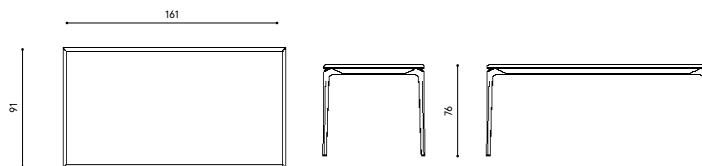

Descrizione / Description

Misure / Quotes

Caratteristiche / Characteristics

Tavolo rettangolare in alluminio verniciato con piano in Iroko / Rectangular table in painted aluminium with top in Iroko

Design / Design

Alberto Lievore | 2021

Dimensioni / Dimensions

161 x 91 x 76 h

Esterno / Outdoor

Si / Yes

Struttura / Structure

Alluminio pressofuso, estruso e laminato con piano in Iroko / Die-cast, extruded and laminated aluminium with top in Iroko

Elementi plastici / Plastic elements

Polipropilene ed elastomero termoplastico / Polypropylene and thermoplastic elastomer

Finitura / Paint finishes

Verniciatura polveri poliestere o poliuretaniche / Paint finish with polyester or polyurethane powders

Impilabilità / Stackability

No

Viterie assemblaggio / Assembly screws

Acciaio inox / Stainless steel

Peso netto singolo pezzo / Net weight

30 kg

Pezzi per scatola / Units per package

1 disassemblato / 1 disassembled

Dimensione e volume imballo / Packaging dimension and volume

187 x 110 x 25 cm 0.514 m³

Peso lordo imballo / Gross weight package

40 kg

Garanzia / Quality guarantee

2 anni / 2 years