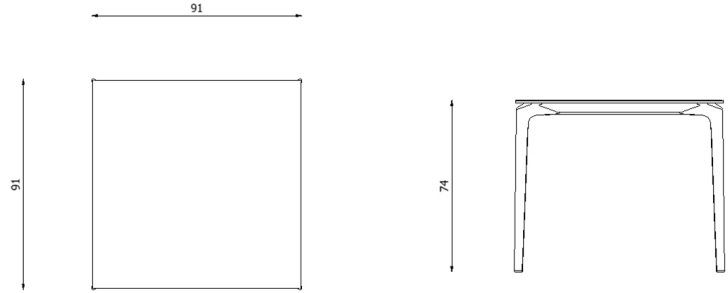

Descrizione / Description

Misure / Quotes

Caratteristiche / Characteristics

Tavolo quadrato in alluminio verniciato con piano in gres porcellanato / Square table in painted aluminium with porcelain stoneware table top

Design / Design	Alberto Lievore | 2019
Dimensioni / Dimensions	91 x 91 x 74 h
Esterno / Outdoor	Si / Yes
Struttura / Structure	Alluminio pressofuso, estruso con piano in gres porcellanato / Die-cast, extruded aluminium with porcelain stoneware top
Elementi plastici / Plastic elements	Polipropilene ed elastomero termoplastico / Polypropylene and thermoplastics elastomer
Finitura / Paint finishes	Verniciatura polveri poliesteri o poliuretaniche / Paint finish with polyester or polyurethane powders
Impilabilità / Stackability	No
Viterie assemblaggio / Assembly screws	Acciaio inox / Stainless steel
Peso netto singolo pezzo / Net weight	28 kg
Pezzi per scatola / Units per package	1 disassemblato / 1 disassembled
Dimensione e volume imballo / Packaging dimension and volume	144 x 110 x 26 cm 0.412 m³
Peso lordo imballo / Gross weight package	39 kg
Garanzia / Quality guarantee	2 anni / 2 years