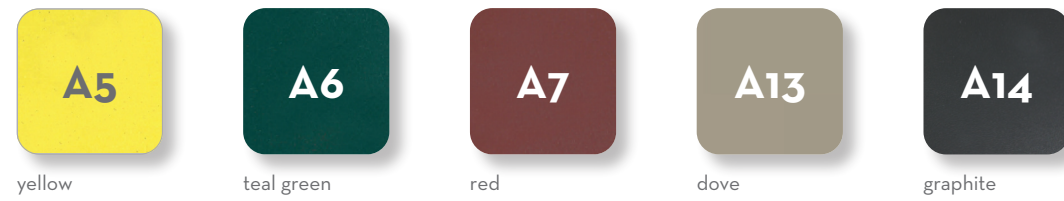

Panamacollection

Design Ludovica + Roberto Palomba

Width 140 | Depth 64 | Height 74 | H. seat 38

Finishing

Aluminium frame

Synthetic rope

Gres table top

Width 72 | Depth 63 | Height 74 | H. seat 38