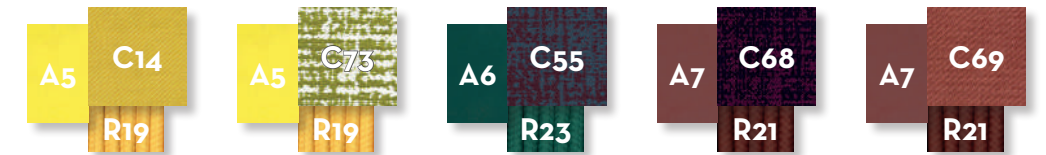

### Finishing

Aluminium frame

Synthetic rope

Gres table top

Seat fabric cushions / pillows fabric 60x60 60x40 45x45 45x25 (optional)

Width 72 | Depth 63 | Height 74 | H. seat 38

Width 100 | Depth 89 | Height 107 | H. seat 34