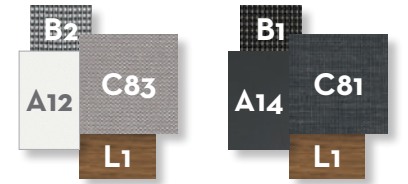

teak

Cement table top

dark grey

Gres table top

pearl

charcoal

SOFA DX / CODE: ALAALUDX

Width	Depth	Height	H. armrest	H. seat	H. cushion
81	85	80	56	37	15

SOFA SX / CODE: ALAALUSX

Width	Depth	Height	H. armrest	H. seat	H. cushion
81	85	80	56	37	15

SOFA CX / CODE: ALAALUCX

Width	Depth	Height	H. seat	H. cushion
77	85	80	37	15

SOFA CORNER / CODE: ALAALUANG

Width	Depth	Height	H. seat	H. cushion
85	85	80	37	15

SOFA / CODE: ALAALUDIV

Width	Depth	Height	H. armrest	H. seat	H. cushion
180	85	80	56	37	15

LIVING ARMCHAIR / CODE: ALAALUPL

Width	Depth	Height	H. armrest	H. seat	H. cushion
85	85	80	56	37	15

ROCKING CHAIR / CODE: ALAALUPD

Width	Depth	Height	H. armrest	H. seat	H. cushion
85	90	80	56	37	15

COFFEE TABLE / CODE: ALAALUTC

Width	Depth	Height
110	70	30

SUNBED / CODE: ALAALULET

Width	Depth	Height
197	85	30

DINING TABLE 160X90 / CODE: ALAALUTP160