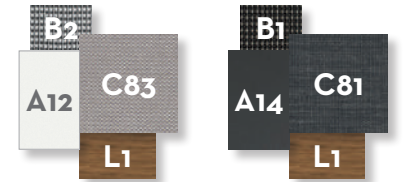

teak

Cement table top

dark grey

Gres table top

pearl

charcoal

SOFA DX / CODE: ALAALUDX

Width	Depth	Height	H. armrest	H. seat	H. cushion
81	85	80	56	37	15

SOFA SX / CODE: ALAALUSX

Width	Depth	Height	H. armrest	H. seat	H. cushion
81	85	80	56	37	15

SOFA CX / CODE: ALAALUCX

Width	Depth	Height	H. seat	H. cushion
77	85	80	37	15

SOFA CORNER / CODE: ALAALUANG

Width	Depth	Height	H. seat	H. cushion
85	85	80	37	15