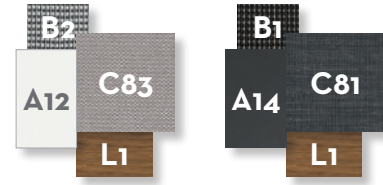

teak

Cement table top

dark grey

Gres table top

pearl

charcoal

SOFA DX / CODE: ALAALUDX

Width	Depth	Height	H. armrest	H. seat	H. cushion
81	85	80	56	37	15

SOFA SX / CODE: ALAALUSX

Width	Depth	Height	H. armrest	H. seat	H. cushion
81	85	80	56	37	15

SOFA CX / CODE: ALAALUCX

Width	Depth	Height	H. seat	H. cushion
77	85	80	37	15

SOFA CORNER / CODE: ALAALUANG

Width	Depth	Height	H. seat	H. cushion
85	85	80	37	15

SOFA / CODE: ALAALUDIV

Width	Depth	Height	H. armrest	H. seat	H. cushion
180	85	80	56	37	15

LIVING ARMCHAIR / CODE: ALAALUPL

Width	Depth	Height	H. armrest	H. seat	H. cushion
85	85	80	56	37	15

ROCKING CHAIR / CODE: ALAALUPD

Width	Depth	Height	H. armrest	H. seat	H. cushion
85	90	80	56	37	15

COFFEE TABLE / CODE: ALAALUTC

Width	Depth	Height
110	70	30

SUNBED / CODE: ALAALULET

Width	Depth	Height
197	85	30

DINING TABLE 160X90 / CODE: ALAALUTP160