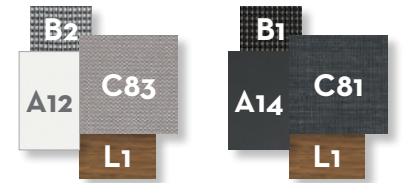

teak

Cement table top

dark grey

Gres table top

pearl

charcoal

SOFA DX / CODE: ALAALUDX

Width	Depth	Height	H. armrest	H. seat	H. cushion
81	85	80	56	37	15

SOFA SX / CODE: ALAALUSX

Width	Depth	Height	H. armrest	H. seat	H. cushion
81	85	80	56	37	15

SOFA CX / CODE: ALAALUCX

Width	Depth	Height	H. seat	H. cushion
77	85	80	37	15

SOFA CORNER / CODE: ALAALUANG

Width	Depth	Height	H. seat	H. cushion
85	85	80	37	15

SOFA / CODE: ALAALUDIV

Width	Depth	Height	H. armrest	H. seat	H. cushion
180	85	80	56	37	15

LIVING ARMCHAIR / CODE: ALAALUPL

Width	Depth	Height	H. armrest	H. seat	H. cushion
85	85	80	56	37	15

ROCKING CHAIR / CODE: ALAALUPD

Width	Depth	Height	H. armrest	H. seat	H. cushion
85	90	80	56	37	15

COFFEE TABLE / CODE: ALAALUTC

Width	Depth	Height
110	70	30

SUNBED / CODE: ALAALULET

Width	Depth	Height
197	85	30

DINING TABLE 160X90 / CODE: ALAALUTP160