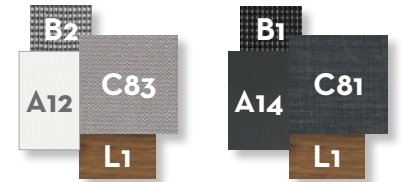

teak

Cement table top

dark grey

Gres table top

pearl

charcoal

SOFA DX / CODE: ALAALUDX

Width	Depth	Height	H. armrest	H. seat	H. cushion
81	85	80	56	37	15

SOFA SX / CODE: ALAALUSX

Width	Depth	Height	H. armrest	H. seat	H. cushion
81	85	80	56	37	15

SOFA CX / CODE: ALAALUCX

Width	Depth	Height	H. seat	H. cushion
77	85	80	37	15

SOFA CORNER / CODE: ALAALUANG

Width	Depth	Height	H. seat	H. cushion
85	85	80	37	15

SOFA / CODE: ALAALUDIV

Width	Depth	Height	H. armrest	H. seat	H. cushion
180	85	80	56	37	15

LIVING ARMCHAIR / CODE: ALAALUPL

Width	Depth	Height	H. armrest	H. seat	H. cushion
85	85	80	56	37	15

ROCKING CHAIR / CODE: ALAALUPD

Width	Depth	Height	H. armrest	H. seat	H. cushion
85	90	80	56	37	15

COFFEE TABLE / CODE: ALAALUTC

Width	Depth	Height
110	70	30

SUNBED / CODE: ALAALULET

Width	Depth	Height
197	85	30

DINING TABLE 160X90 / CODE: ALAALUTP160