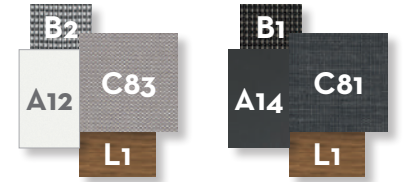

teak

Cement table top

dark grey

Gres table top

pearl

charcoal

SOFA DX / CODE: ALAALUDX

Width	Depth	Height	H. armrest	H. seat	H. cushion
81	85	80	56	37	15

SOFA SX / CODE: ALAALUSX

Width	Depth	Height	H. armrest	H. seat	H. cushion
81	85	80	56	37	15

SOFA CX / CODE: ALAALUCX

Width	Depth	Height	H. seat	H. cushion
77	85	80	37	15

SOFA CORNER / CODE: ALAALUANG

Width	Depth	Height	H. seat	H. cushion
85	85	80	37	15