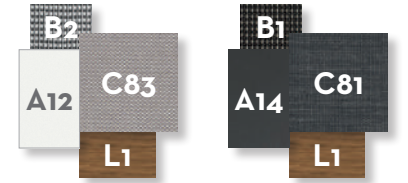

teak

Cement table top

dark grey

Gres table top

pearl

charcoal

SOFA DX / CODE: ALAALUDX

Width	Depth	Height	H. armrest	H. seat	H. cushion
81	85	80	56	37	15

SOFA SX / CODE: ALAALUSX

Width	Depth	Height	H. armrest	H. seat	H. cushion
81	85	80	56	37	15

SOFA CX / CODE: ALAALUCX

Width	Depth	Height	H. seat	H. cushion
77	85	80	37	15

SOFA CORNER / CODE: ALAALUANG

Width	Depth	Height	H. seat	H. cushion
85	85	80	37	15

SOFA / CODE: ALAALUDIV

Width	Depth	Height	H. armrest	H. seat	H. cushion
180	85	80	56	37	15

LIVING ARMCHAIR / CODE: ALAALUPL

Width	Depth	Height	H. armrest	H. seat	H. cushion
85	85	80	56	37	15

ROCKING CHAIR / CODE: ALAALUPD

Width	Depth	Height	H. armrest	H. seat	H. cushion
85	90	80	56	37	15

COFFEE TABLE / CODE: ALAALUTC

Width	Depth	Height
110	70	30

SUNBED / CODE: ALAALULET

Width	Depth	Height
197	85	30

DINING TABLE 160X90 / CODE: ALAALUTP160