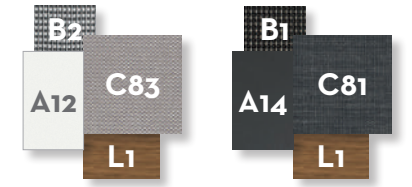

teak

Cement table top

dark grey

Gres table top

pearl

charcoal

SOFA DX / CODE: ALAALUDX

Width	Depth	Height	H. armrest	H. seat	H. cushion
81	85	80	56	37	15

SOFA SX / CODE: ALAALUSX

Width	Depth	Height	H. armrest	H. seat	H. cushion
81	85	80	56	37	15

SOFA CX / CODE: ALAALUCX

Width	Depth	Height	H. seat	H. cushion
77	85	80	37	15

SOFA CORNER / CODE: ALAALUANG

Width	Depth	Height	H. seat	H. cushion
85	85	80	37	15

SOFA / CODE: ALAALUDIV

Width	Depth	Height	H. armrest	H. seat	H. cushion
180	85	80	56	37	15

LIVING ARMCHAIR / CODE: ALAALUPL

Width	Depth	Height	H. armrest	H. seat	H. cushion
85	85	80	56	37	15

ROCKING CHAIR / CODE: ALAALUPD

Width	Depth	Height	H. armrest	H. seat	H. cushion
85	90	80	56	37	15

COFFEE TABLE / CODE: ALAALUTC

Width	Depth	Height
110	70	30

SUNBED / CODE: ALAALULET

Width	Depth	Height
197	85	30

DINING TABLE 160X90 / CODE: ALAALUTP160