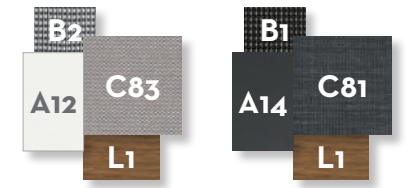

teak

Cement table top

dark grey

Gres table top

pearl

charcoal

SOFA DX / CODE: ALAALUDX

Width	Depth	Height	H. armrest	H. seat	H. cushion
81	85	80	56	37	15

SOFA SX / CODE: ALAALUSX

Width	Depth	Height	H. armrest	H. seat	H. cushion
81	85	80	56	37	15

SOFA CX / CODE: ALAALUCX

Width	Depth	Height	H. seat	H. cushion
77	85	80	37	15

SOFA CORNER / CODE: ALAALUANG

Width	Depth	Height	H. seat	H. cushion
85	85	80	37	15

SOFA / CODE: ALAALUDIV

Width	Depth	Height	H. armrest	H. seat	H. cushion
180	85	80	56	37	15

LIVING ARMCHAIR / CODE: ALAALUPL

Width	Depth	Height	H. armrest	H. seat	H. cushion
85	85	80	56	37	15

ROCKING CHAIR / CODE: ALAALUPD