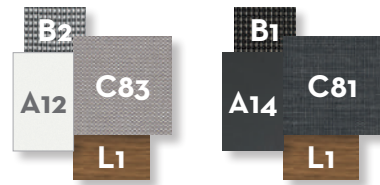

teak

Cement table top

dark grey

Gres table top

pearl

charcoal

SOFA DX / CODE: ALAALUDX

Width	Depth	Height	H. armrest	H. seat	H. cushion
81	85	80	56	37	15

SOFA SX / CODE: ALAALUSX

Width	Depth	Height	H. armrest	H. seat	H. cushion
81	85	80	56	37	15

SOFA CX / CODE: ALAALUCX

Width	Depth	Height	H. seat	H. cushion
77	85	80	37	15

SOFA CORNER / CODE: ALAALUANG

Width	Depth	Height	H. seat	H. cushion
85	85	80	37	15

SOFA / CODE: ALAALUDIV

Width	Depth	Height	H. armrest	H. seat	H. cushion
180	85	80	56	37	15

LIVING ARMCHAIR / CODE: ALAALUPL

Width	Depth	Height	H. armrest	H. seat	H. cushion
85	85	80	56	37	15

ROCKING CHAIR / CODE: ALAALUPD

Width	Depth	Height	H. armrest	H. seat	H. cushion
85	90	80	56	37	15

COFFEE TABLE / CODE: ALAALUTC

Width	Depth	Height
110	70	30

SUNBED / CODE: ALAALULET

Width	Depth	Height
197	85	30

DINING TABLE 160X90 / CODE: ALAALUTP160