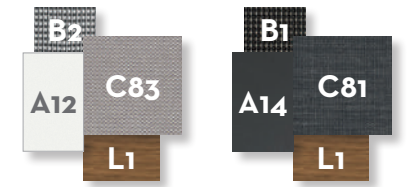

teak

Cement table top

dark grey

Gres table top

pearl

charcoal

SOFA DX / CODE: ALAALUDX

Width	Depth	Height	H. armrest	H. seat	H. cushion
81	85	80	56	37	15

SOFA SX / CODE: ALAALUSX

Width	Depth	Height	H. armrest	H. seat	H. cushion
81	85	80	56	37	15

SOFA CX / CODE: ALAALUCX

Width	Depth	Height	H. seat	H. cushion
77	85	80	37	15

SOFA CORNER / CODE: ALAALUANG

Width	Depth	Height	H. seat	H. cushion
85	85	80	37	15

SOFA / CODE: ALAALUDIV

Width	Depth	Height	H. armrest	H. seat	H. cushion
180	85	80	56	37	15

LIVING ARMCHAIR / CODE: ALAALUPL

Width	Depth	Height	H. armrest	H. seat	H. cushion
85	85	80	56	37	15

ROCKING CHAIR / CODE: ALAALUPD

Width	Depth	Height	H. armrest	H. seat	H. cushion
85	90	80	56	37	15

COFFEE TABLE / CODE: ALAALUTC

Width	Depth	Height
110	70	30

SUNBED / CODE: ALAALULET

Width	Depth	Height
197	85	30

DINING TABLE 160X90 / CODE: ALAALUTP160