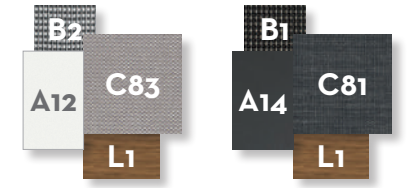

teak

Cement table top

dark grey

Gres table top

pearl

charcoal

SOFA DX / CODE: ALAALUDX

Width	Depth	Height	H. armrest	H. seat	H. cushion
81	85	80	56	37	15

SOFA SX / CODE: ALAALUSX

Width	Depth	Height	H. armrest	H. seat	H. cushion
81	85	80	56	37	15

SOFA CX / CODE: ALAALUCX

Width	Depth	Height	H. seat	H. cushion
77	85	80	37	15

SOFA CORNER / CODE: ALAALUANG

Width	Depth	Height	H. seat	H. cushion
85	85	80	37	15

SOFA / CODE: ALAALUDIV

Width	Depth	Height	H. armrest	H. seat	H. cushion
180	85	80	56	37	15

LIVING ARMCHAIR / CODE: ALAALUPL

Width	Depth	Height	H. armrest	H. seat	H. cushion
85	85	80	56	37	15

ROCKING CHAIR / CODE: ALAALUPD

Width	Depth	Height	H. armrest	H. seat	H. cushion
85	90	80	56	37	15

COFFEE TABLE / CODE: ALAALUTC

Width	Depth	Height
110	70	30

SUNBED / CODE: ALAALULET

Width	Depth	Height
197	85	30

DINING TABLE 160X90 / CODE: ALAALUTP160