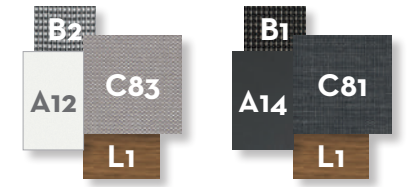

teak

Cement table top

dark grey

Gres table top

pearl

charcoal

SOFA DX / CODE: ALAALUDX

Width	Depth	Height	H. armrest	H. seat	H. cushion
81	85	80	56	37	15

SOFA SX / CODE: ALAALUSX

Width	Depth	Height	H. armrest	H. seat	H. cushion
81	85	80	56	37	15

SOFA CX / CODE: ALAALUCX

Width	Depth	Height	H. seat	H. cushion
77	85	80	37	15

SOFA CORNER / CODE: ALAALUANG

Width	Depth	Height	H. seat	H. cushion
85	85	80	37	15

SOFA / CODE: ALAALUDIV

Width	Depth	Height	H. armrest	H. seat	H. cushion
180	85	80	56	37	15

LIVING ARMCHAIR / CODE: ALAALUPL

Width	Depth	Height	H. armrest	H. seat	H. cushion
85	85	80	56	37	15

ROCKING CHAIR / CODE: ALAALUPD

Width	Depth	Height	H. armrest	H. seat	H. cushion
85	90	80	56	37	15

COFFEE TABLE / CODE: ALAALUTC

Width	Depth	Height
110	70	30

SUNBED / CODE: ALAALULET

Width	Depth	Height
197	85	30

DINING TABLE 160X90 / CODE: ALAALUTP160