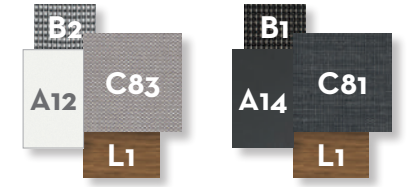

teak

Cement table top

dark grey

Gres table top

pearl

charcoal

SOFA DX / CODE: ALAALUDX

Width	Depth	Height	H. armrest	H. seat	H. cushion
81	85	80	56	37	15

SOFA SX / CODE: ALAALUSX

Width	Depth	Height	H. armrest	H. seat	H. cushion
81	85	80	56	37	15

SOFA CX / CODE: ALAALUCX

Width	Depth	Height	H. seat	H. cushion
77	85	80	37	15

SOFA CORNER / CODE: ALAALUANG

Width	Depth	Height	H. seat	H. cushion
85	85	80	37	15

SOFA / CODE: ALAALUDIV

Width	Depth	Height	H. armrest	H. seat	H. cushion
180	85	80	56	37	15

LIVING ARMCHAIR / CODE: ALAALUPL

Width	Depth	Height	H. armrest	H. seat	H. cushion
85	85	80	56	37	15

ROCKING CHAIR / CODE: ALAALUPD

Width	Depth	Height	H. armrest	H. seat	H. cushion
85	90	80	56	37	15

COFFEE TABLE / CODE: ALAALUTC

Width	Depth	Height
110	70	30

SUNBED / CODE: ALAALULET

Width	Depth	Height
197	85	30

DINING TABLE 160X90 / CODE: ALAALUTP160